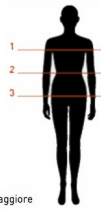

RAGAZZO	US	XS		S		M		L		XL			
	EU	116		122-128		134-140		146-152		158-166			
UNITED KINGDOM	5-6Y	6-7Y	7-8Y	8-9Y	9-10Y	10-11Y	11-12Y	12-13Y	13-14Y	14-15Y	15-16Y		
USA	2	4	6	8	10	12	14	16	18	20	22		
DEUTSCHLAND	116	122-128	134-140	146-152	158-166	170-176							
ITALIA	6A	7A	8A	9A	10A	11A	12A	13A	14A	15A	16A		
FRANCE	6A	7A	8A	9A	10A	11A	12A	13A	14A	15A	16A		
ESPAÑA	116	122-128	134-140	146-152	158-166	170-176							
STATURA	inch	<47"		47-50"		51-55"		56-59"		60-64"		65-69"	
	cm	<116 cm		116-128 cm		128-140 cm		140-152 cm		152-164 cm		164-176 cm	
PESO	lbs	<38 lbs		38-54 lbs		55-77 lbs		78-100 lbs		101-120 lbs		121-140 lbs	
	kg	<17 kg		17-24 kg		25-35 kg		36-46 kg		47-55 kg		56-64 kg	

COME MISURARE

1. **1 PETTO**
   Misurare la circonferenza nel punto più grande del petto, mantenendo il metro parallelo al pavimento.
2. **2 VITA**
   Misurare la circonferenza nel punto più stretto della vita, mantenendo il metro parallelo al pavimento.
3. **3 FIANCHI**
   Con i piedi uniti, misurare la circonferenza dei fianchi nel punto più grande, mantenendo il metro parallelo al pavimento.

SCEGLIERE LA TAGLIA GIUSTA

Nel caso in cui siate incerti tra due taglie, scegliete la taglia più piccola se preferite vestiti più aderenti o quella più grande per maggiore comodità.

Taglia pantaloni: Se le misurazioni del giro vita e fianchi suggeriscono due taglie diverse è preferibile considerare la taglia in base alla dimensione dei fianchi.

Taglia della maglia: Se le misurazioni del giro vita e petto suggeriscono due taglie diverse è preferibile considerare la taglia in base alla dimensione del petto.